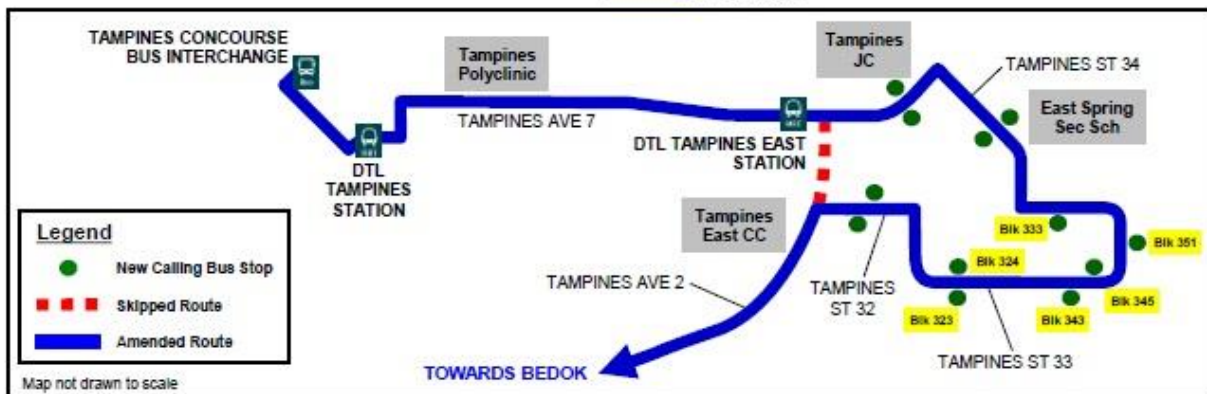

Perubahan Laluan Dari Sabtu 21 Oktober 2017

சனிக்கிழமை 21 அக்டோபர் 2017 முதல் பாதை மாற்றங்கள்

Enhanced connectivity to Tampines East MRT Station

- Service 18 will be amended to link Tampines Streets 32, 33 and 34 with the new DTL3 Tampines East MRT Station.
- Provides residents with an alternative travel option to Tampines town centre.
- 18号巴士将修改, 把淡滨尼32街、33街和34街与滨海市区线第三阶段的淡滨尼东地铁站衔接起来。
- 为前往淡滨尼镇中心的居民提供另一个交通选择。
- Laluan khidmat bas 18 akan diubah untuk menghubungkan Tampines Street 32, 33 dan 34 dengan Stesen MRT DTL3 Tampines East yang baru.
- Memberi para penduduk pilihan perjalanan alternatif ke pusat bandar Tampines.
- புதிய DTL3 தெம்பனிஸ் ஈஸ்ட் பெருவிரைவு இரயில் நிலையத்துடன் தெம்பனிஸ் ஸ்திரீட் 32, 33, 34 ஆகியவற்றை இணைக்க சேவை 18 மாற்றியமைக்கப்படும்.
- தெம்பனிஸ் நகர மையத்திற்குச் செல்ல குடியிருப்பாளர்களுக்கு மாற்றுப் பயணப்பாதையை வழங்குகிறது.

New Calling Bus Stops Towards Bedok Interchange		
Road Name	Bus Stop Description	Bus Stop No.
TAMPINES AVE 7	TAMPINES JC/OPP BLK 390	76231
TAMPINES ST 34	EAST SPRING SEC SCH	76469
TAMPINES ST 33	BLK 351	76439
	BLK 343	76449
	BLK 323	76459
TAMPINES ST 32	BLK 307A	76419

New Calling Bus Stops Towards Tampines Concourse Interchange		
Road Name	Bus Stop Description	Bus Stop No.
TAMPINES ST 32	NGEE ANN SEC SCH	76411
TAMPINES ST 33	BLK 324	76451
	OPP BLK 345	76441
	BLK 333	76431
TAMPINES ST 34	EDEN CONDO	76461
TAMPINES AVE 7	BLK 390/OPP TAMPINES JC	76239

New Bus Stops

For more information, please call SBS Transit Customer Relations Centre at 1800-287 2727 (daily 7.30am - 8.00pm) or visit www.sbstransit.com.sg • 欲知更多詳情, 請致電新捷運顧客聯絡中心 1800-287 2727 (平日早上7時30分至晚上8時) 或查閱我們的網站 www.sbstransit.com.sg • Untuk keterangan lanjut, sila hubungi Pusat Perhubungan Pelanggan SBS Transit di talian 1800-287 2727 (Setiap hari 7.30 pagi - 8 malam) atau laman www.sbstransit.com.sg • மேலும் விவரங்களுக்கு, எப்பிஎஸ் டிரான்சிஸ்ட் வாடிக்கையாளர் தொடர்பு நிலையம் எண் 1800-287 2727 (நின்றுமின் காலை 7.30 மணி - இரவு 8.00 மணி) ன்யு தொடர்பு கொள்ளவும் அல்லது www.sbstransit.com.sg என்ற இணைய பக்கத்திற்கு செல்லவும்